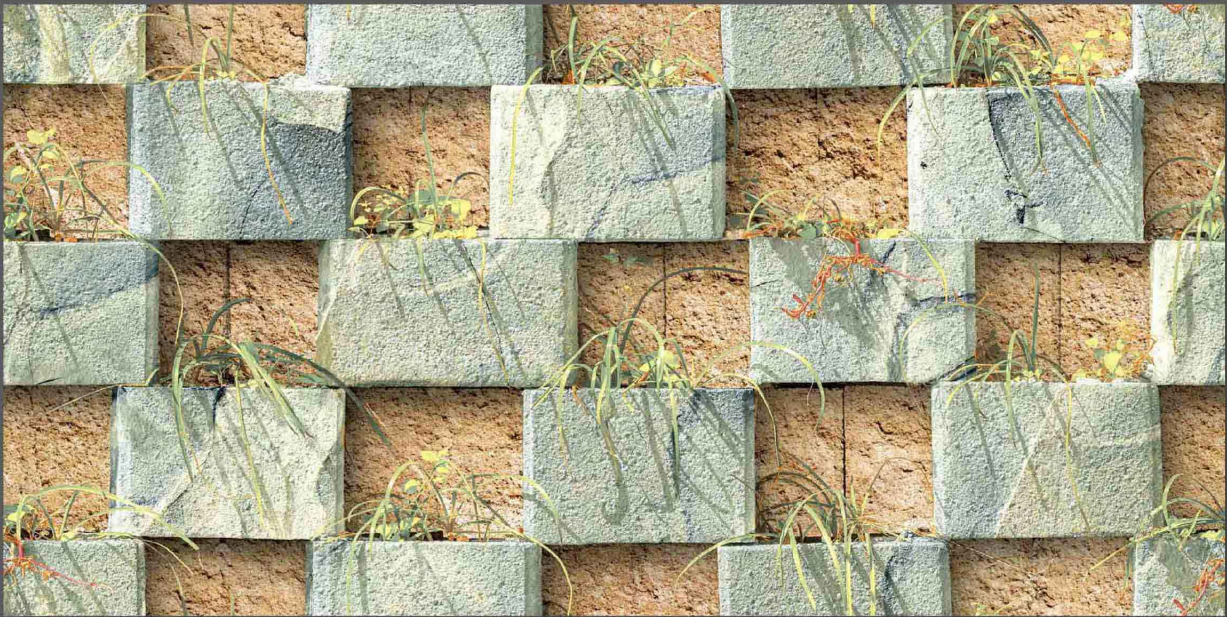

8001

8002

8003

Matt
Surface

300 x 600mm

DIGITAL WALL TILES

8028

RND