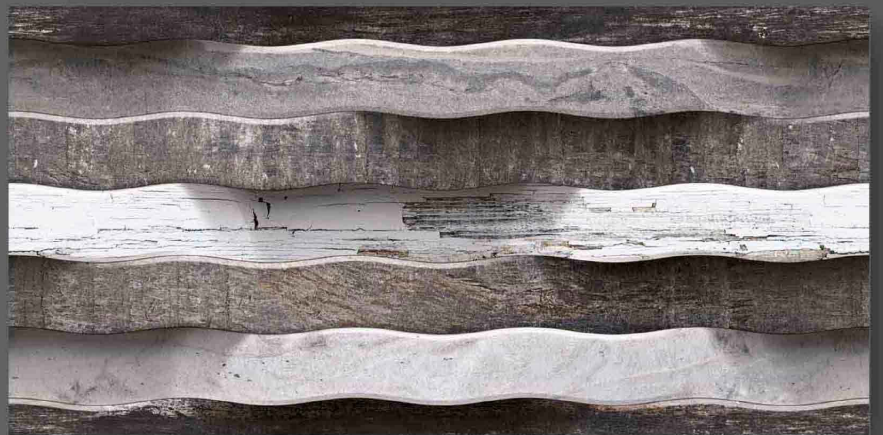

300 x 600mm

DIGITAL WALL TILES

8022

RND

8023

RND

8024

RND