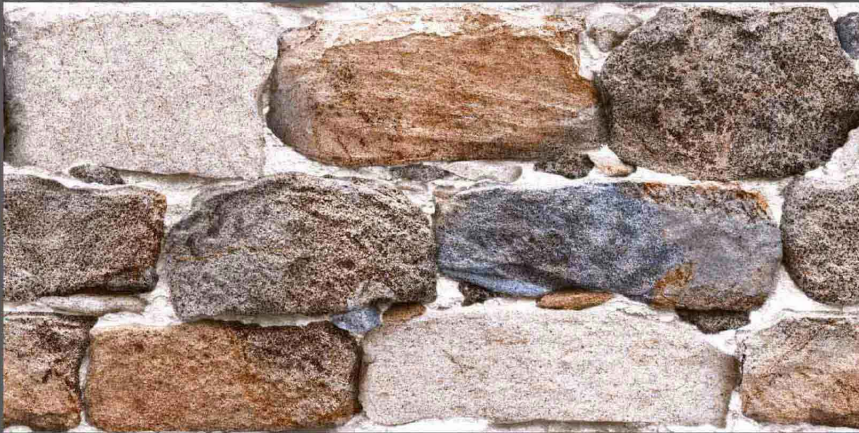

RND

8032

RND

Matt
Surface
300 x 600mm
DIGITAL WALL TILES

8033

RND

8034

RND