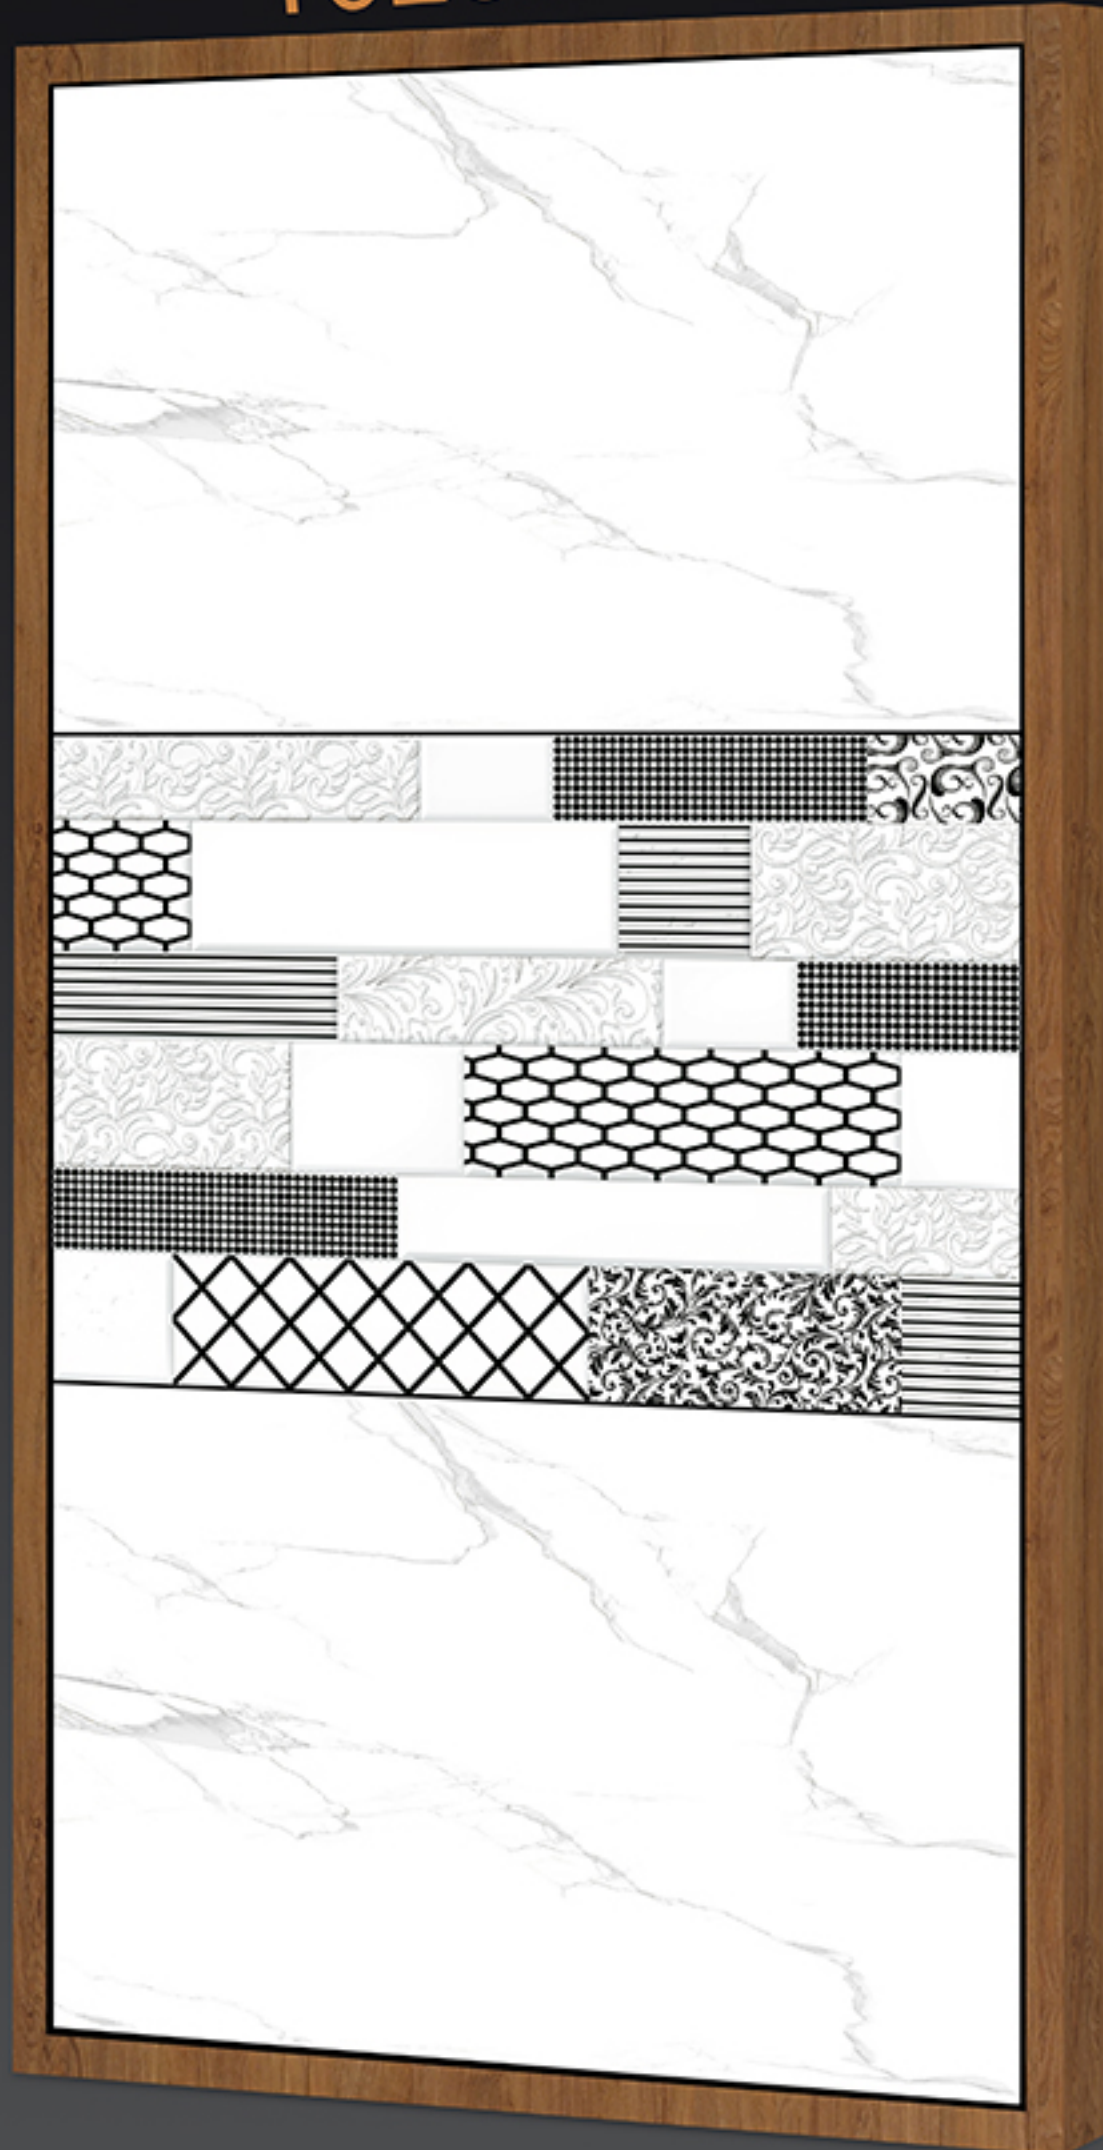

N
TILES
Desh Ki Shaan

digital
WALL TILES

10265

« L

« HL-1

« L

Glossy Series
300X450MM

Random
Print

Wall
Tiles

Digital
Technology